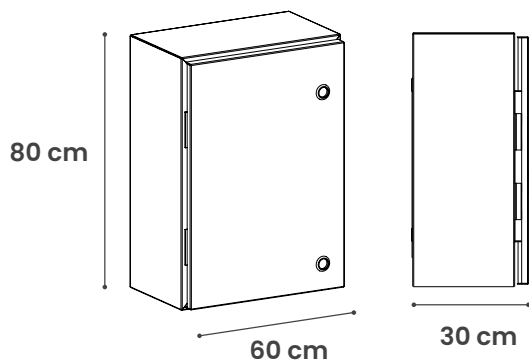

### CONFIGURACIONES

CÓDIGO	DESCRIPCIÓN	H	W	D
2KUGSOACBG806030	GABINETE ELÉCTRICO USOS GENERALES 80X60X30	80	60	30