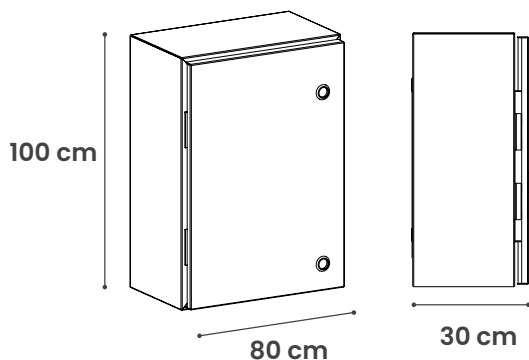

GABINETE ELÉCTRICO USOS GENERALES

100x80x30

Gabinetes Eléctricos
Usos Generales Acero al Carbón

5 AÑOS
GARANTÍA

CARACTERÍSTICAS

- Empaque inyectado con certificación UL.
- Tornillo a tierra.
- Chapa zinc cuarto de vuelta.
- Tornillería y platina galvanizadas.
- Apertura de puerta 120°.

ISOMÉTRICO

ESPECIFICACIONES

TIPO	SOBREPONER
USO	INTERIOR
MATERIAL DE FABRICACIÓN	LÁMINA DE ACERO AL CARBÓN
CALIBRE	16
COLOR	BEIGE
TIPO DE PINTURA	POLIÉSTER TEXTURIZADO
APLICACIÓN DE PINTURA	EN POLVO ELECTROSTÁTICA HORNEADA
PLATINA	SI
MATERIAL DE FABRICACIÓN PLATINA	LÁMINA PRE GALVANIZADA
TAMAÑO DE PLATINA	95x75 CM
CALIBRE DE PLATINA	16
TORNILLERÍA	GALVANIZADA
TIPO DE CIERRE	CHAPA METÁLICA CON LLAVE 1/4 DE VUELTA
NÚMERO DE CHAPAS	2
BISAGRAS	GALVANIZADA REFORZADA
TIPO DE EMBARQUE	NEOPRENO INYECTADO
PROTECCIÓN	IP65
PESO	45 KG