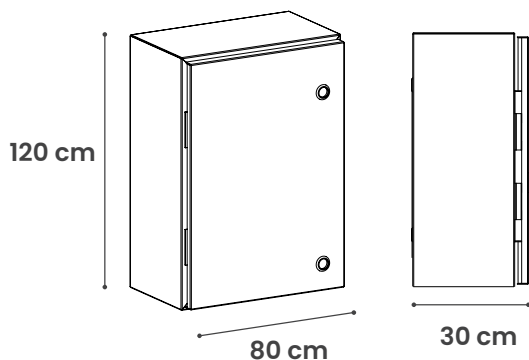

GABINETE ELÉCTRICO USOS GENERALES

120x80x30

Gabinetes Eléctricos
Usos Generales Acero al Carbón

5 AÑOS GARANTÍA

CARACTERÍSTICAS

- Empaque inyectado con certificación UL.
- Tornillo a tierra.
- Chapa zinc cuarto de vuelta.
- Tornillería y platina galvanizadas.
- Apertura de puerta 120°.

ISOMÉTRICO

ESPECIFICACIONES

TIPO	SOBREPONER
USO	INTERIOR
MATERIAL DE FABRICACIÓN	LÁMINA DE ACERO AL CARBÓN
CALIBRE	16
COLOR	BEIGE
TIPO DE PINTURA	POLIÉSTER TEXTURIZADO
APLICACIÓN DE PINTURA	EN POLVO ELECTROSTÁTICA HORNEADA
PLATINA	SI
MATERIAL DE FABRICACIÓN PLATINA	LÁMINA PRE GALVANIZADA
TAMAÑO DE PLATINA	115x75 CM
CALIBRE DE PLATINA	16
TORNILLERÍA	GALVANIZADA
TIPO DE CIERRE	CHAPA METÁLICA CON LLAVE 1/4 DE VUELTA
NÚMERO DE CHAPAS	2
BISAGRAS	GALVANIZADA REFORZADA
TIPO DE EMBARQUE	NEOPRENO INYECTADO
PROTECCIÓN	IP65
PESO	52.6 KG